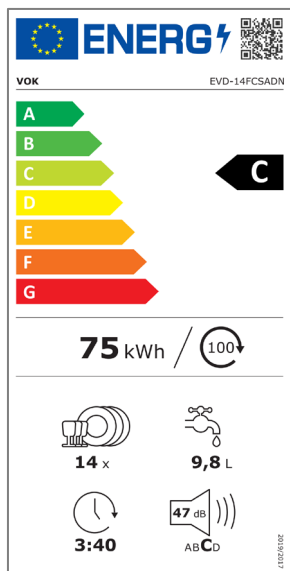

LAVAVAJILLAS/ EVD-14FCSADN

CÓDIGO EAN: 6923442300528

COLOR: SILVER

DIMENSIONES: (AlxAnxPr) 84,5x60x58,8 cm

CARACTERÍSTICAS GENERALES

- Color: Silver
- Libre instalación
- Capacidad: 14 cubiertos
- **Clasificación Energética: C**
- Pantalla LED
- Control electrónico
- Número de programas 8: Eco, Intensivo, Rápido, Cristal, Prelavado, Autolimpieza, Carga superior, Carga inferior.
- Cesta superior regulable en altura
- **3ª Bandeja para cubiertos**
- 3 Brazos rociadores
- **Puerta con apertura automática**
- **Temporizador 24 horas**

DIMENSIONES Y PESO

- AlxAnxPr (cm): 84,5x60x58,8
- Nivel sonoro de lavado: 47 dB
- Consumo de agua: 9,8 L/ciclo
- Consumo energético: 75 kWh/100 ciclos
- Peso: 43 kg