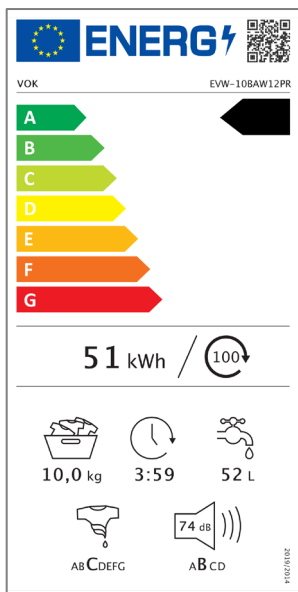

# LAVADORA DE CARGA FRONTAL / EVW-10BAW12PR

**CÓDIGO EAN:** 6923442300498

**COLOR:** BLANCO

**DIMENSIONES:** (AlxAnxPr) 84x60x57 cm

## CARACTERÍSTICAS GENERALES

- Lavadora 10 kg de capacidad
- 1200 RPM
- **Clasificación Energética: A**
- **Motor Inverter**
- **Control electrónico** (mando jog con borde cromado y pantalla LED)
- **14 Programas de lavado:** Algodón, Mixto, Lana, Seda, Ropa delicada, Ropa de cama, Eco 40-60, Rápido 15', 20° cuidado del color, Vapor, Ropa sucia, Aclarado/Centrifugado, Centrifugado, Limpieza del tambor.
- **Función vapor**
- **Función peso inteligente**
- **Sellado puerta antibacteriano**
- **Agregado prendas**
- **Temporizador**
- **Bloqueo infantil**
- **Aviso sonoro finalización de ciclo**

## DIMENSIONES Y PESO

- AlxAnxPr (cm): 84x60x57
- Nivel ruido: 74 dB
- Consumo de agua: 52 L/ciclo
- Consumo energético: 51 Wh/100 ciclos
- Peso: 63 kg